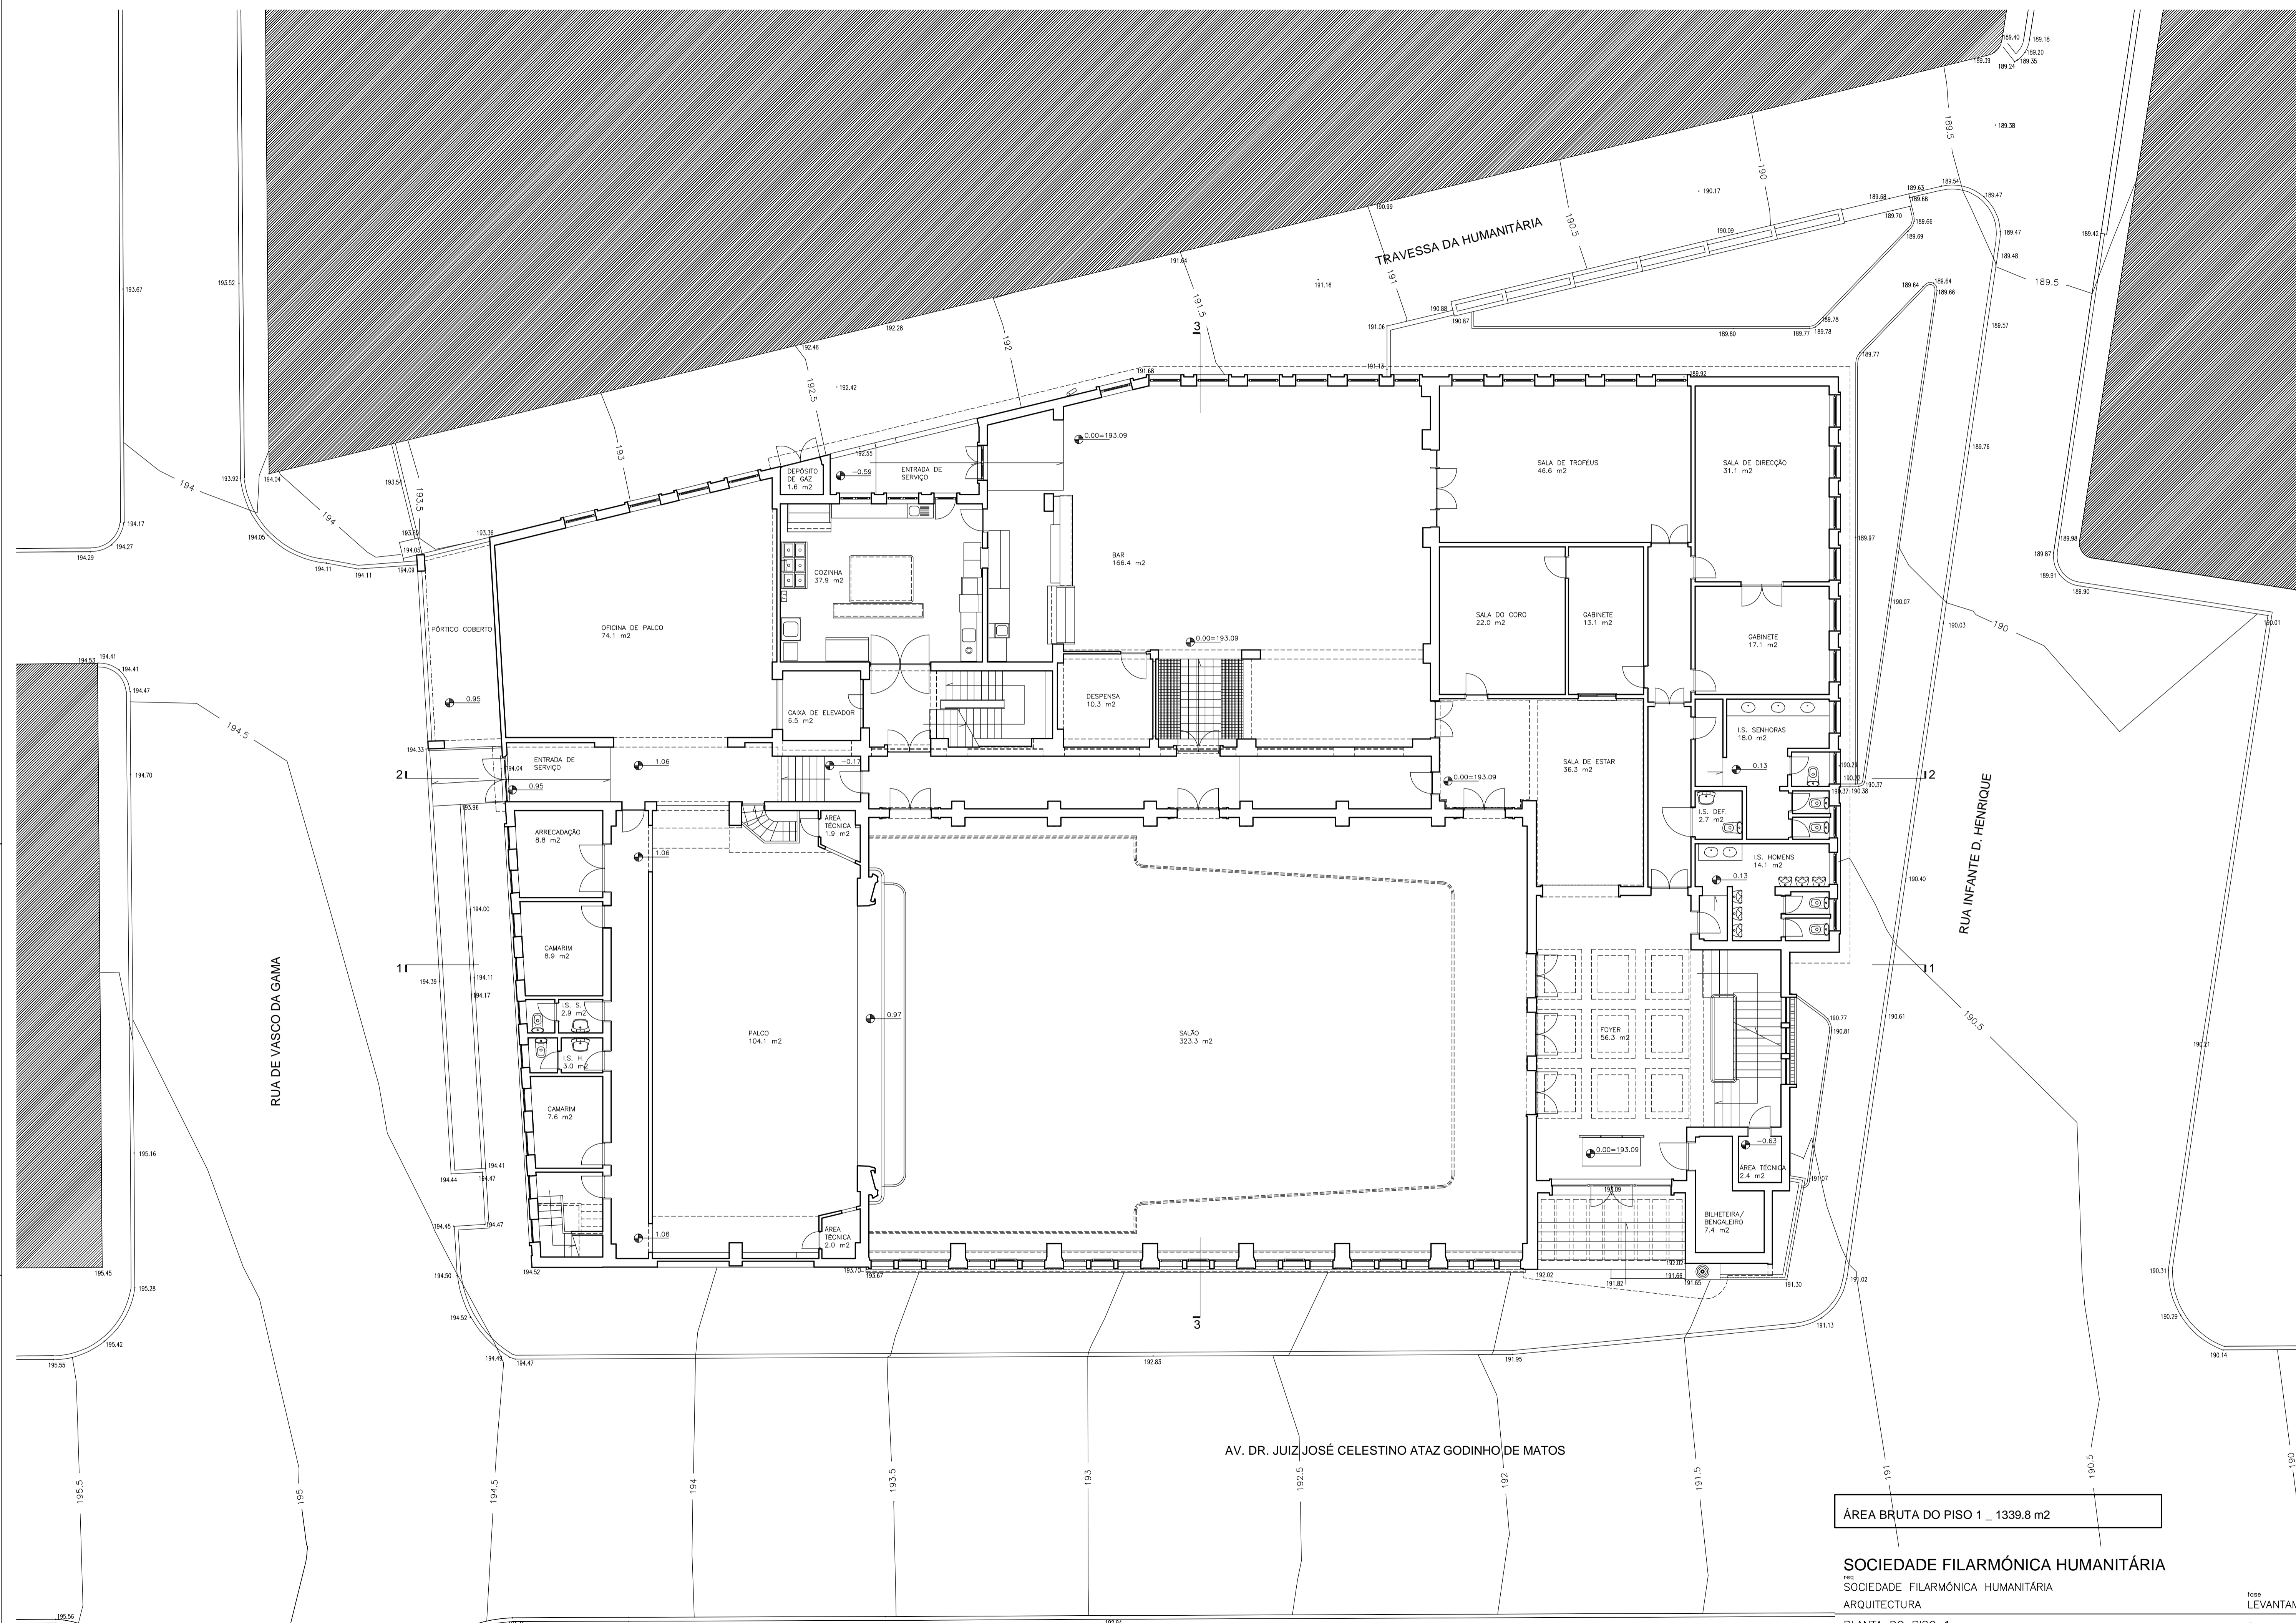

ÁREA BRUTA DO PISO 1 _ 1339.8 m²

SOCIEDADE FILARMÓNICA HUMANITÁRIA
SOCIEDADE FILARMÓNICA HUMANITÁRIA
ARQUITECTURA

PLANTA DO PISO 1
ESCALA 1:100

SÉRGIO CAMOIAS E VIRGÍLIO PINTO, ARQ.ºs
Levantamento.dwg

fosé
LEVANTAMENTO

L.02

DEZEMBRO 2009

TV DO ARRABALDE Nº 5, 2950-278 PALMELA TEL. 351-210801214/966253464 sergiocamoias@netvisao.pt

17.12.2009