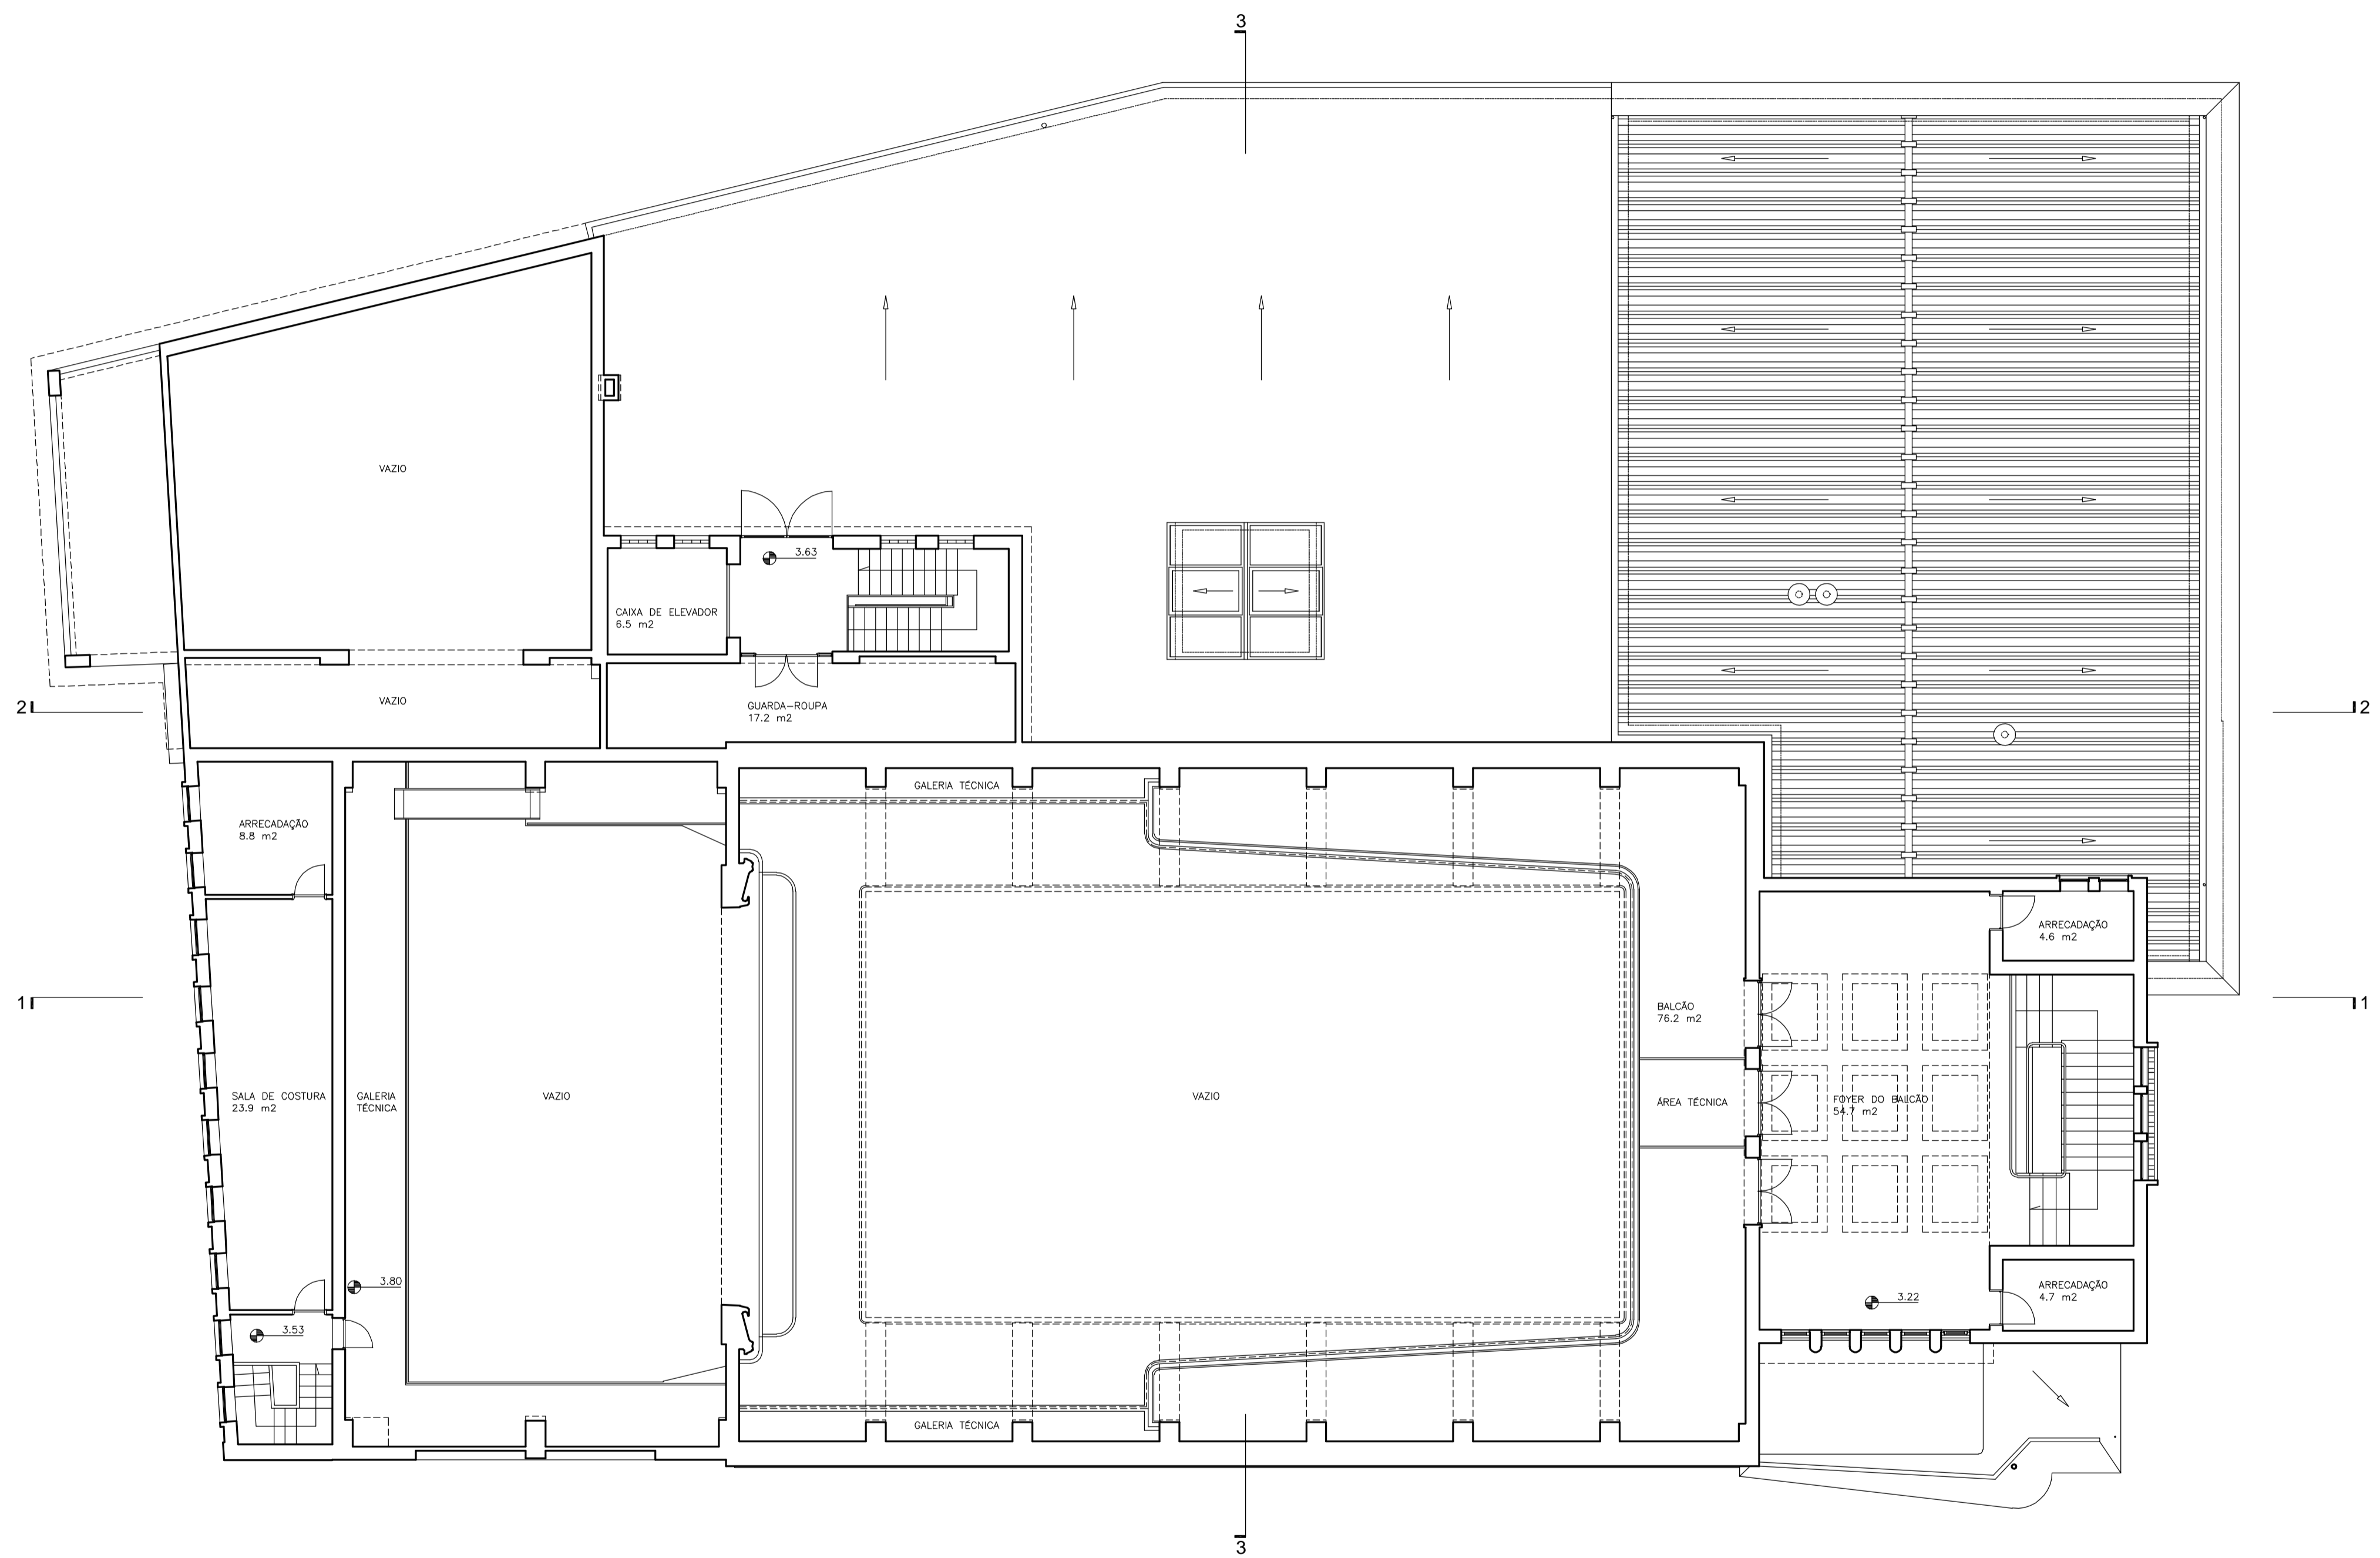

ÁREA BRUTA DO PISO -1 _ 820.1 m2

SOCIEDADE FILARMÓNICA HUMANITÁRIA
 SOCIEDADE FILARMÓNICA HUMANITÁRIA
 ARQUITECTURA

PLANTA DO PISO -1
 ESCALA 1:100

SÉRGIO CAMOIAS E VIRGÍLIO PINTO, ARQ.ºs
 Levantamento.dwg

17.12.2009

ÁREA BRUTA DO PISO 2 _ 704.9 m2

SOCIEDADE FILARMÓNICA HUMANITÁRIA
 SOCIEDADE FILARMÓNICA HUMANITÁRIA
 ARQUITECTURA
 PLANTA DO PISO 2
 ESCALA 1:100
 SÉRGIO CAMOIAS E VIRGÍLIO PINTO, ARQ.ºs
 Levantamento.dwg