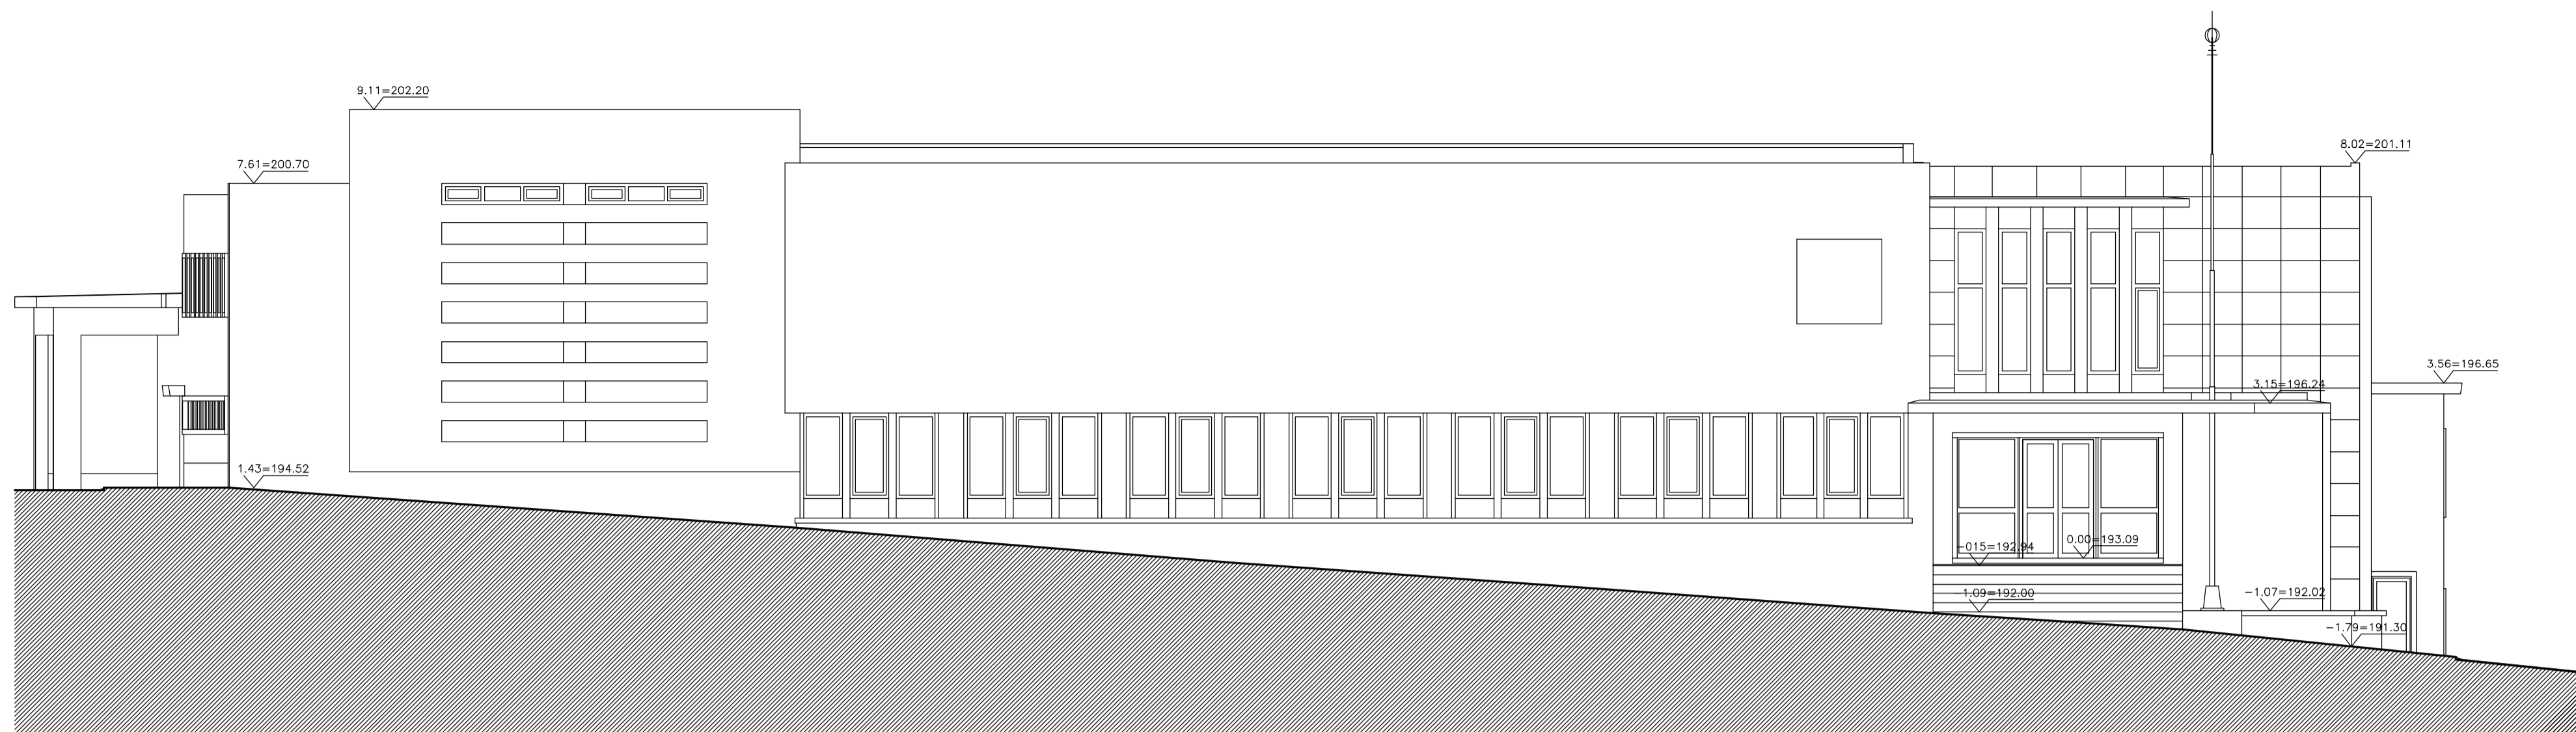

ALÇADO PRINCIPAL (RUA DR. JUIZ JOSÉ CELESTINO DE MATOS)