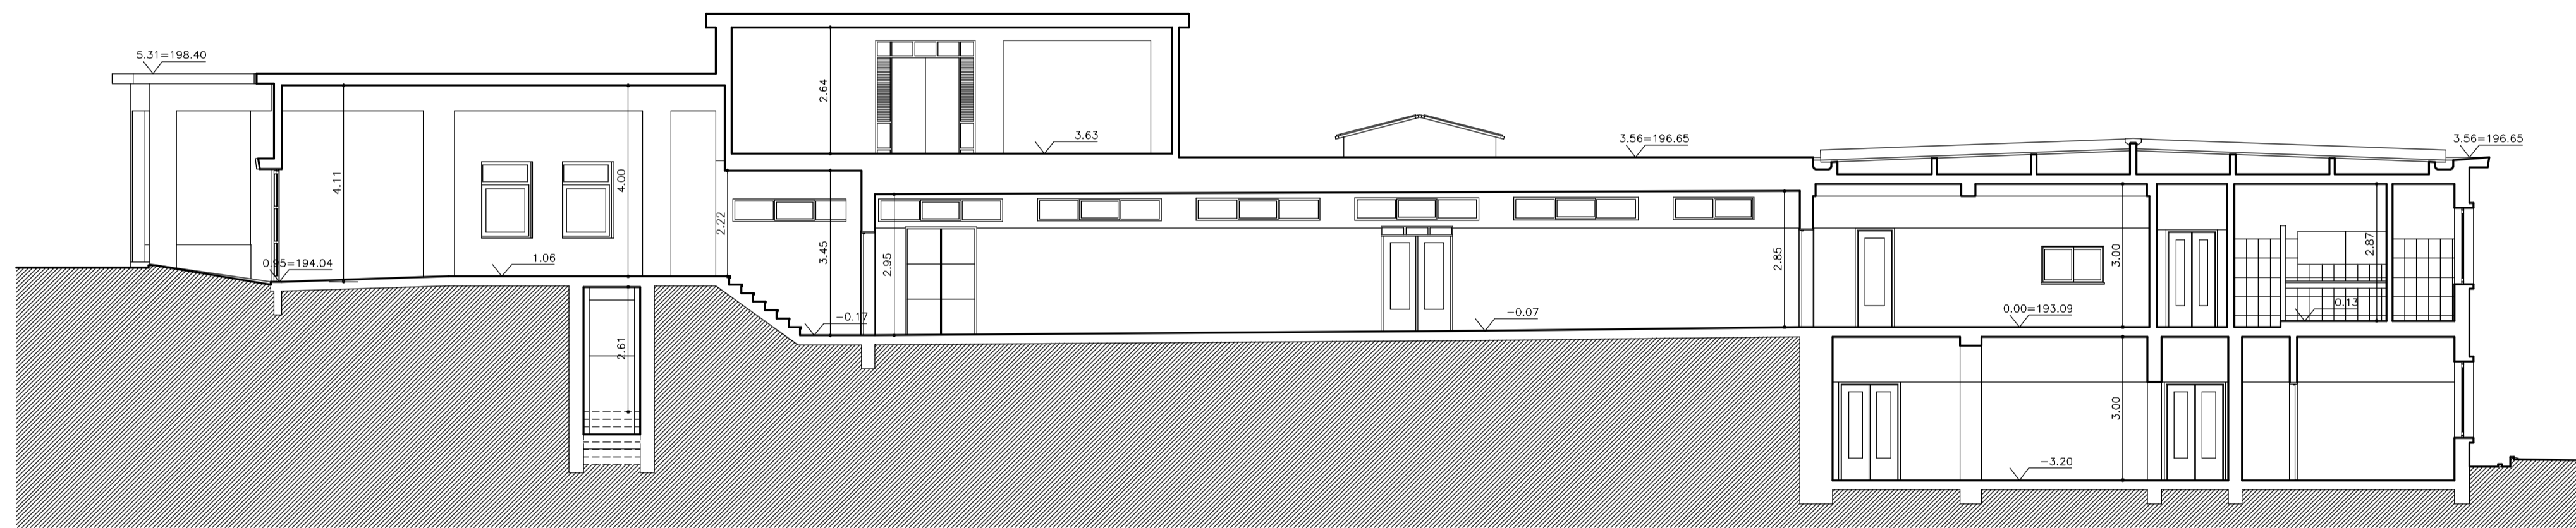

CORTE 2

SOCIEDADE FILARMÓNICA HUMANITÁRIA
SOCIEDADE FILARMÓNICA HUMANITÁRIA
ARQUITECTURA

FORNECER
LEVANTAMENTO

CORTES
ESCALA 1:100

L.05

SÉRGIO CAMOAS E VIRGÍLIO PINTO, ARQ.ºs

DEZEMBRO 2009

Levantamento.dwg