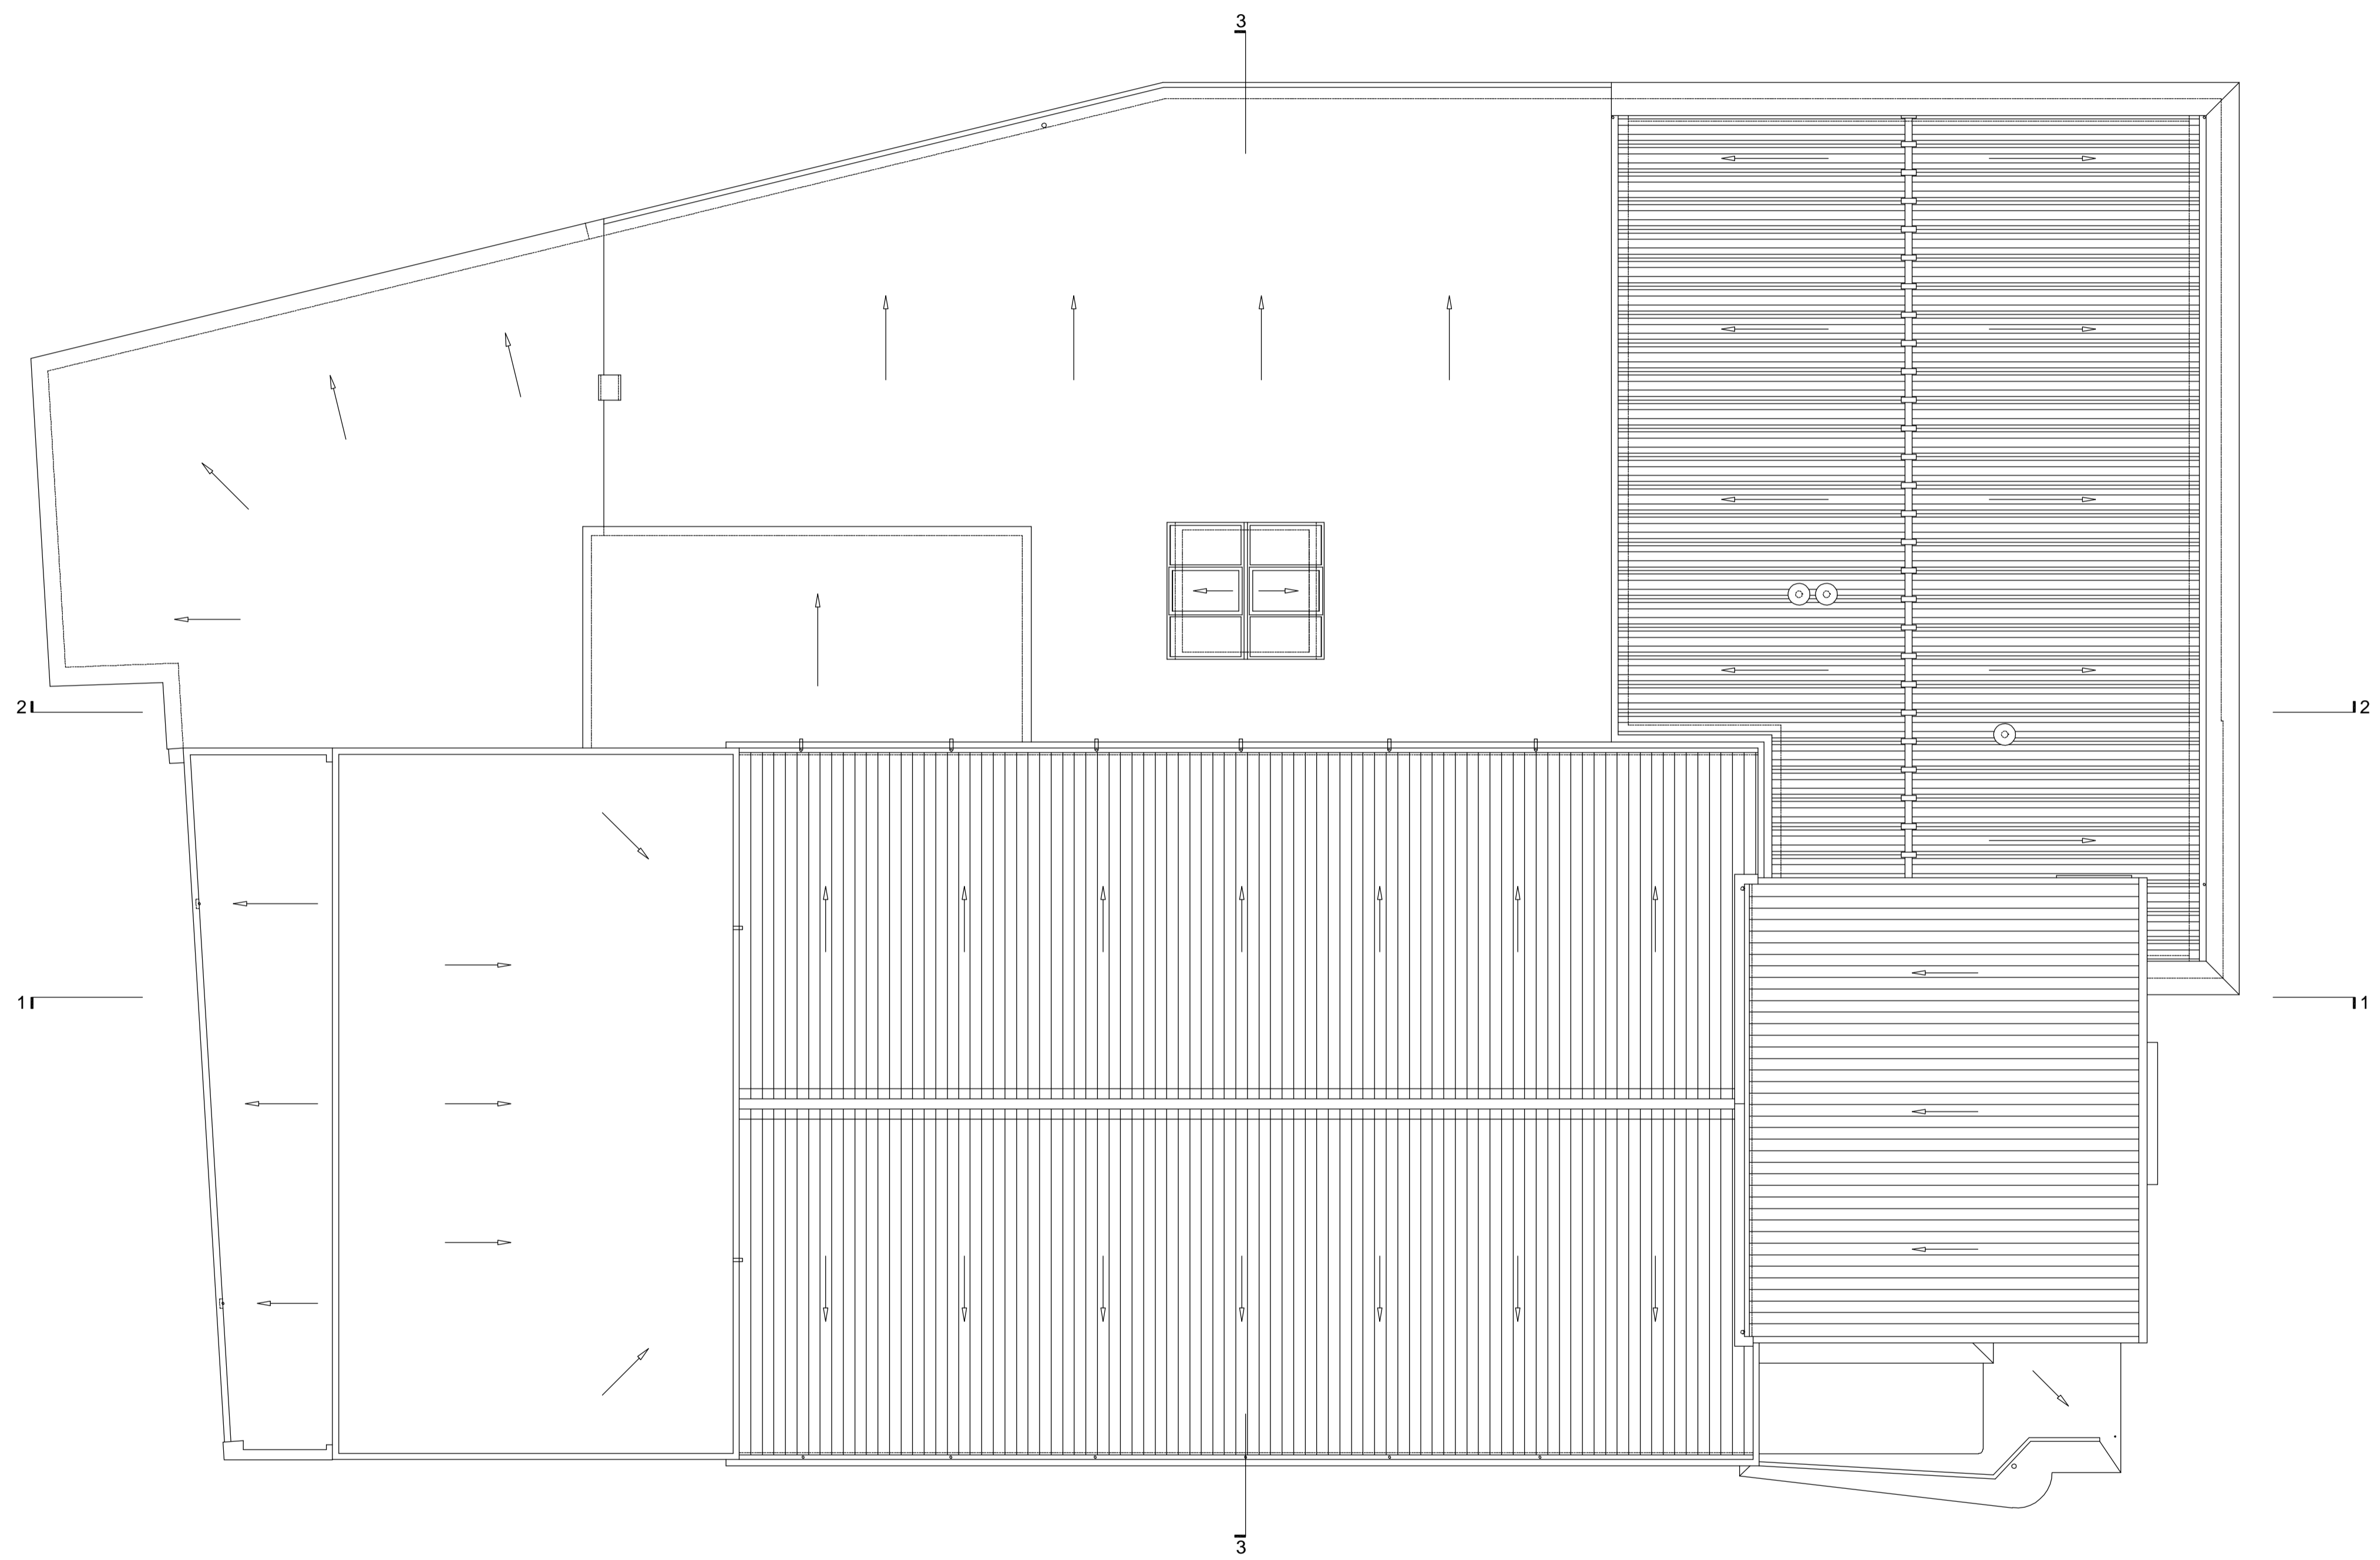

SOCIEDADE FILARMÓNICA HUMANITÁRIA

SOCIEDADE FILARMÓNICA HUMANITÁRIA

ARQUITECTURA

PLANTA DE COBERTURAS

ESCALA 1:100

SÉRGIO CAMOIAS E VIRGÍLIO PINTO, ARQ.ºs

Levantamento.dwg

FORMA
LEVANTAMENTO

L.04

DEZEMBRO 2009